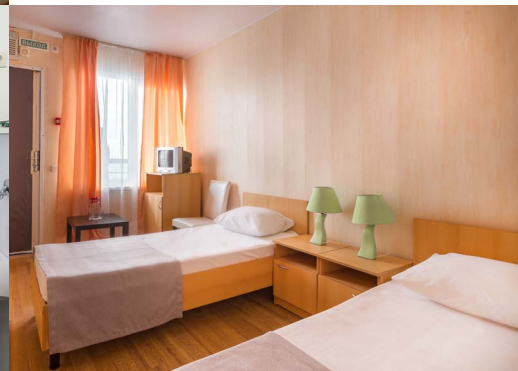

- Стандарт,
- Студио,
- Джуниор сьюит,
- Люкс и Люкс «Премиум»

## База отдыха «Широкая»

На территории базы отдыха расположены 28 отдельных корпусов с общим фондом 176 номеров, из большинства которых открывается отличный вид с балкона на открытое море.

Номер в корпусе №6 ↓

↑ Номер в корпусе №9

↑↓ Номера в корпусах  
первой линии

В каждом номере имеются  
санузел, душ, кондиционер,  
холодильник, телевизор.

Номер в корпусе  
третьей линии ↓

Досуг и развлечения на территории курортного комплекса «Панорама»